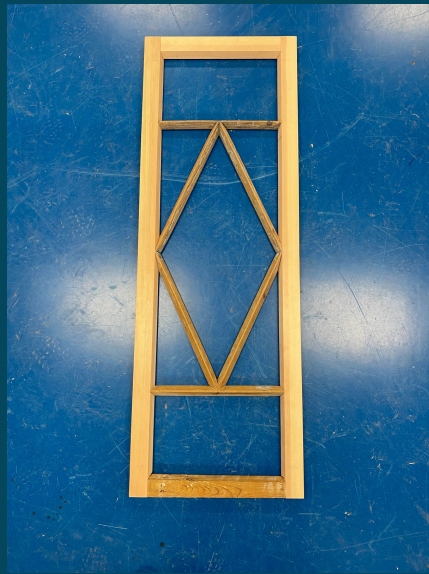

VERANDA AKNARAAMIDE JA LENGIDE RESTAUREERIMINE

Oru tn 7, Viljandi 2021

Töös oli viie ava jagu aknaid. Osa neist sai endale täielikult uue lengi ning mõne aknaraami puhul jäid alles vaid prossipulgad ja ülemine raampuu.