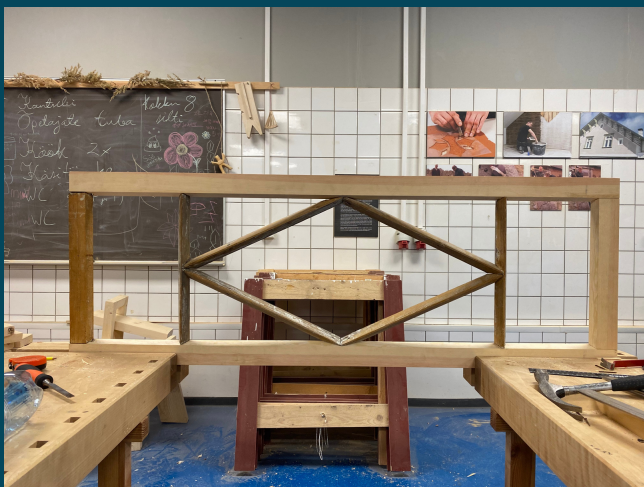

VERANDA AKNARAAMIDE JA LENGIDE RESTAUREERIMINE

Oru tn 7, Viljandi 2021

Töös oli viie ava jagu aknaid. Osa neist sai endale täielikult uue lengi ning mõne aknaraami puhul jäid alles vaid prossipulgad ja ülemine raampuu.