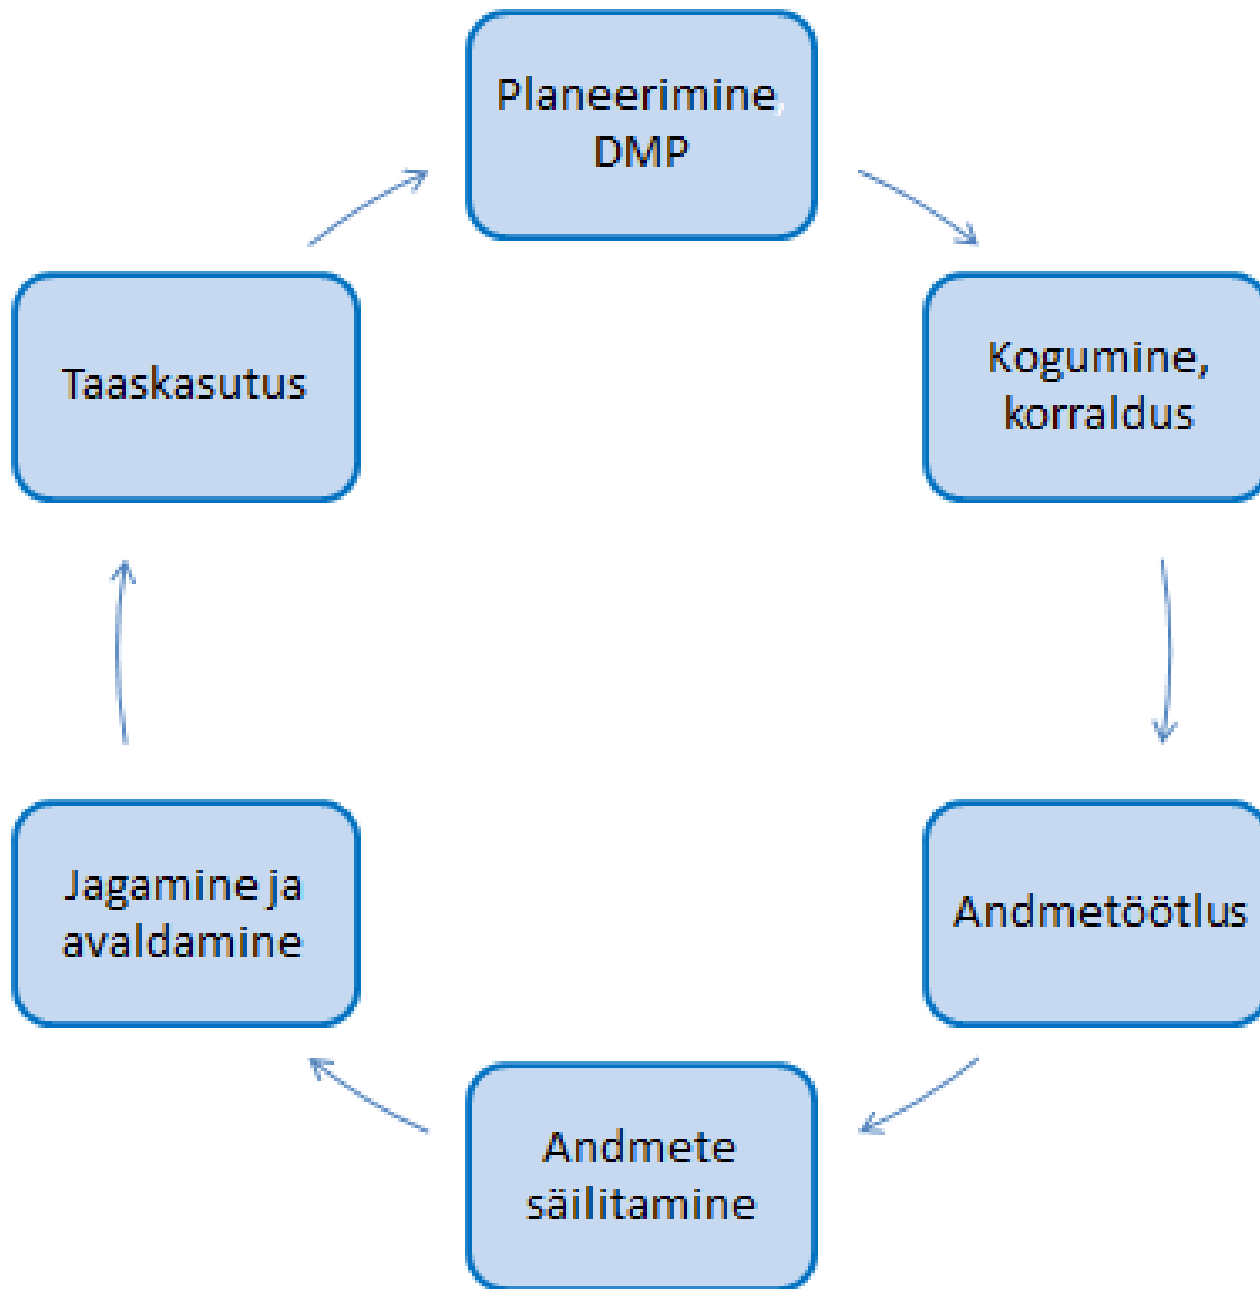

Andmehaldusplaan

Tiiu Tarkpea

Tartu Ülikooli raamatukogu

Teadusandmete peaspetsialist

Andmehaldusplaan (*Data Management Plan, DMP*) on ametlik dokument, mis kirjeldab, kuidas käsitletakse teadusandmeid kogu teadusprojekti vältel ja pärast projekti lõppemist

Teadusandmed on teadustöö tarbeks omandatud või kogutud andmed

Teaduse avaandmed on teadusandmed, mis tehakse avatud juurdepääsuga kättesaadavaks

Kellele ja milleks?

- **Rahastaja** nõuab, tahab näha, mida tema raha eest on ühiskonna hüvanguks ära tehtud
- **Ühiskonnale:** avatud teadus kui kaasaegne paradigma: globaalne, koostööl põhinev, reprodutseeritav, väldib dubleerimist, usaldusväärne
- **Organisatsioonile:** turvaline ja seadusi järgiv
- Kasutatav nii inimestele kui ka masinatele (**FAIR printsiip**)

Teadlasele kasulik!

- Andmehaldusplaan kui teekaart
- Mida suurem meeskond, seda olulisem
- Lihtsustab koostööd välispartneritega
- Vältib peataolekut ja paanikat enne tähtaegu, lihtne aruandlus
- Selge eelarve
- Toeks teadusandmete elutsükli igas etapis