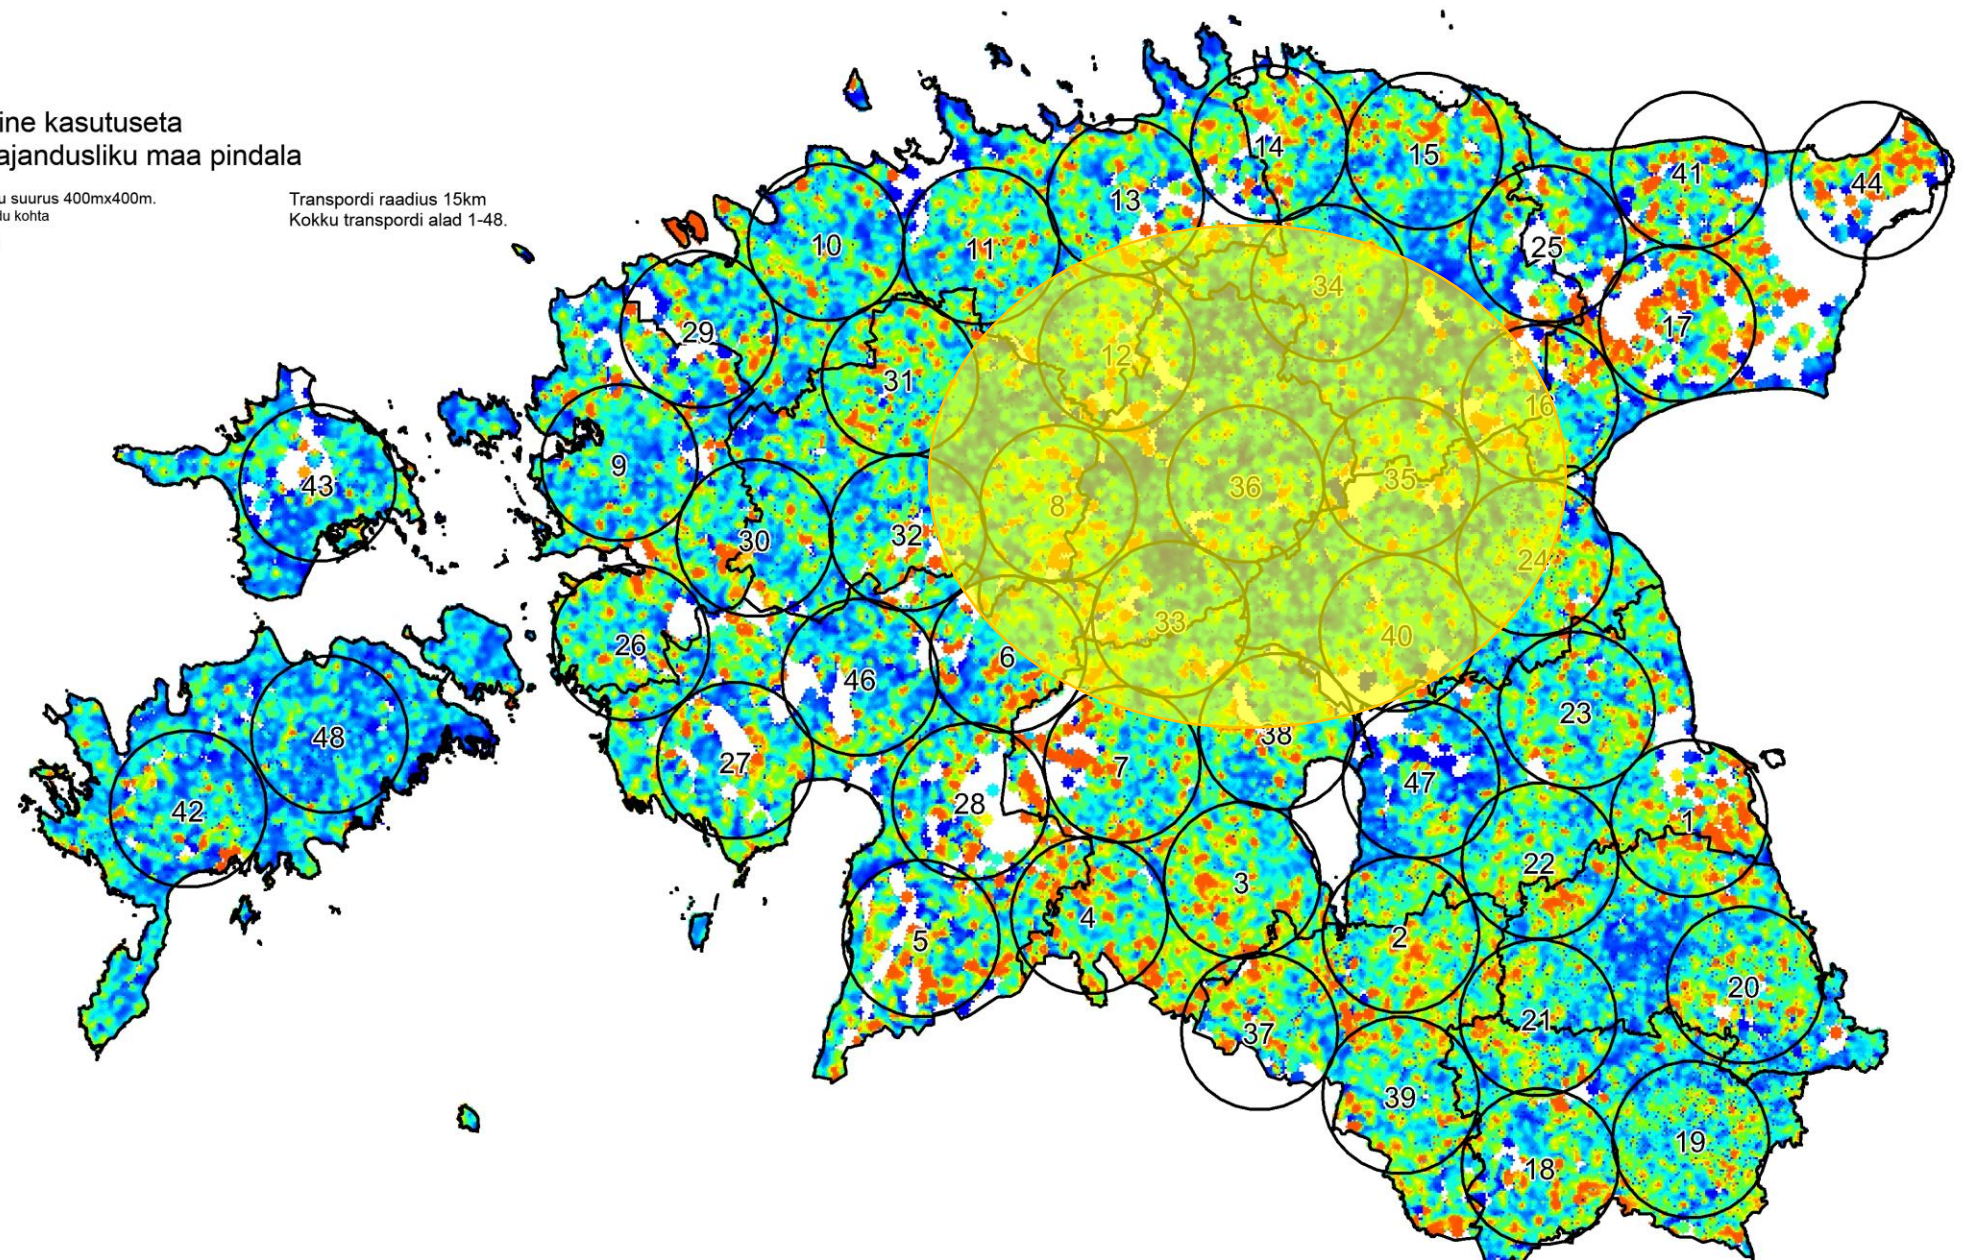

GREEN (AGRICULTURAL) HEART OF ESTONIA

Keskmine kasutuseta
põllumajandusliku maa pindala

Raster ruudu suurus 400mx400m.
ha raster ruudu kohta

Transpordi raadius 15km
Kokku transpordi alad 1-48.