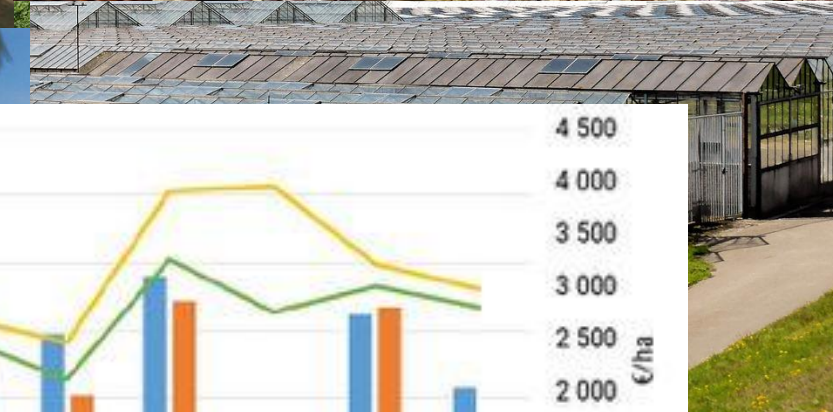

Raster ruudu suurus 400mx400m.
ha raster ruudu kohta

Transpordi raadius 15km
Kokku transpordi alad 1-48.

RAMMUS MULD ja TOIDUKLASTER

Põllumaa tehingud ja hind

JÕGEVA KOLLANE

Eesti Taimekasvatuse Instituut

TAIMEKASVATUSE TUUMKOMPETENTS