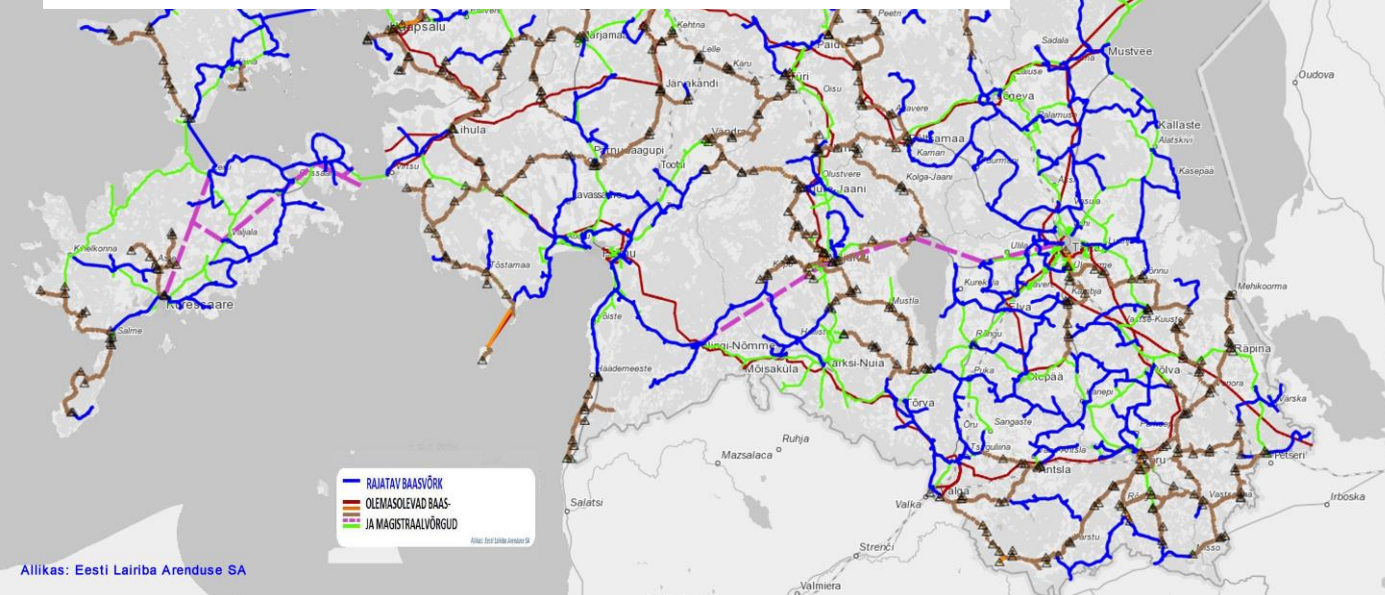

VÄIKEASULAD KESKUSTE JA ÜHENDUSTEEDE LÄHEDUSES

Maastikukujundus

Sinisega on märgistatud rajatav baasvõrk,

KIRED ÜHENDUSED!

Ühtne tööjõuareaal

**RONG 160 km/h – 20 min Tartu, 40 min Tallinna.
BUSS 30 min Põltsamaalt ja Mustveest Tartu?**