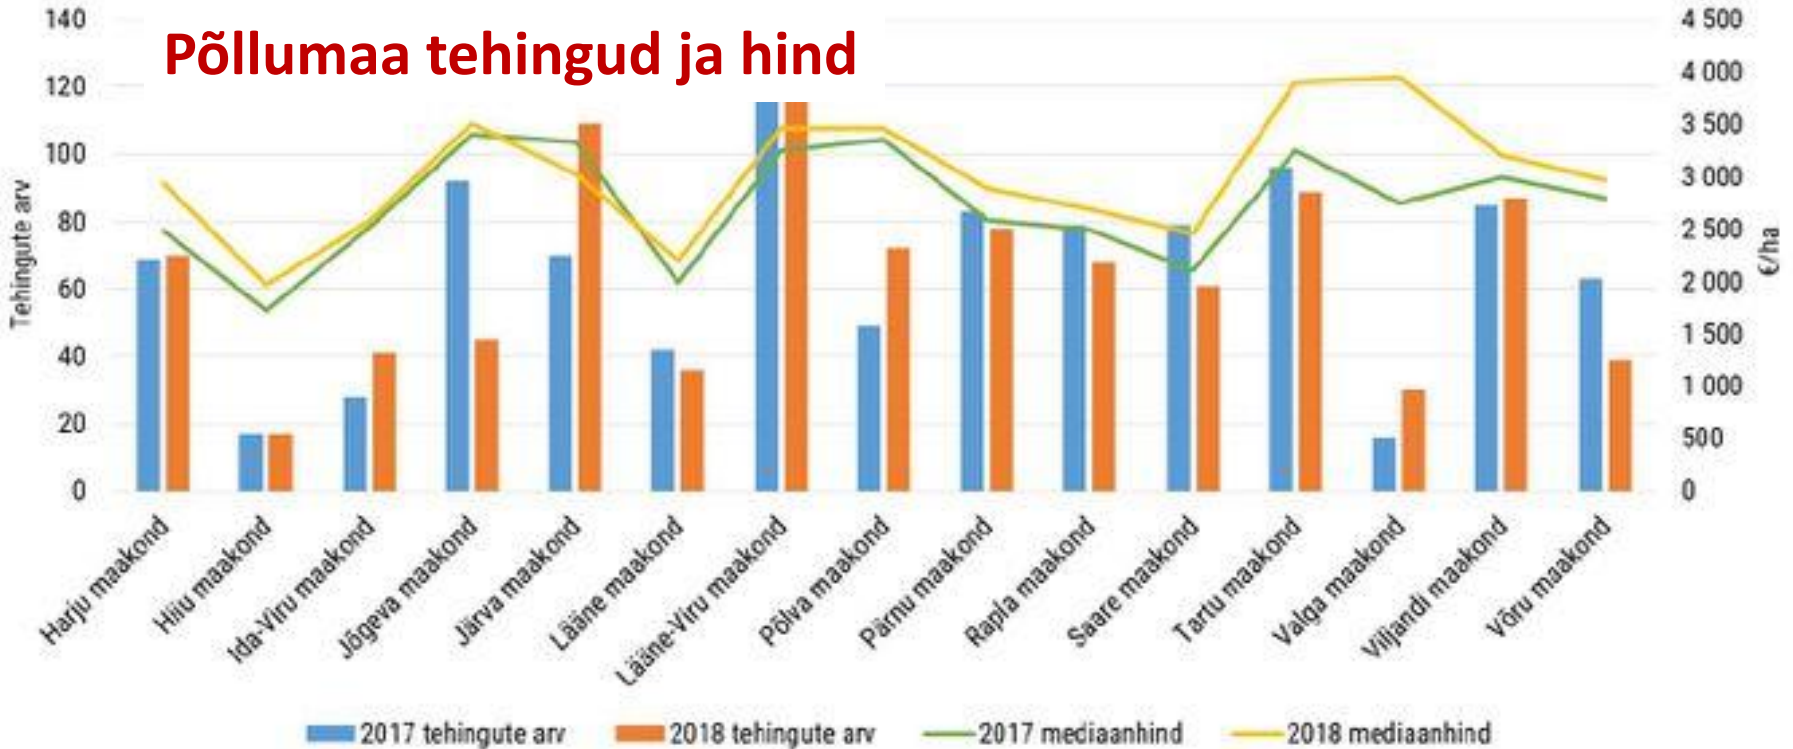

Põllumaa tehingud ja hind