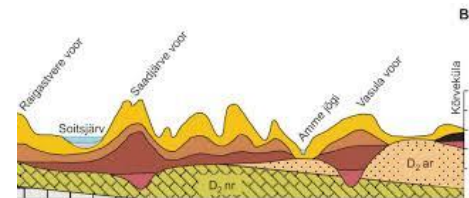

Kalevipoeg – Eesti esimene (maastiku)planeerija, samas ka planeeringute elluviija

Kokku 120 vagu

Töö jätkub....

Kreutzwald Kalevipoja künnivagusid imetlemas

- Kujundas maastikku
- Ilustas kividega

- Tekitas magamiskülasid
- Rajas linnasid