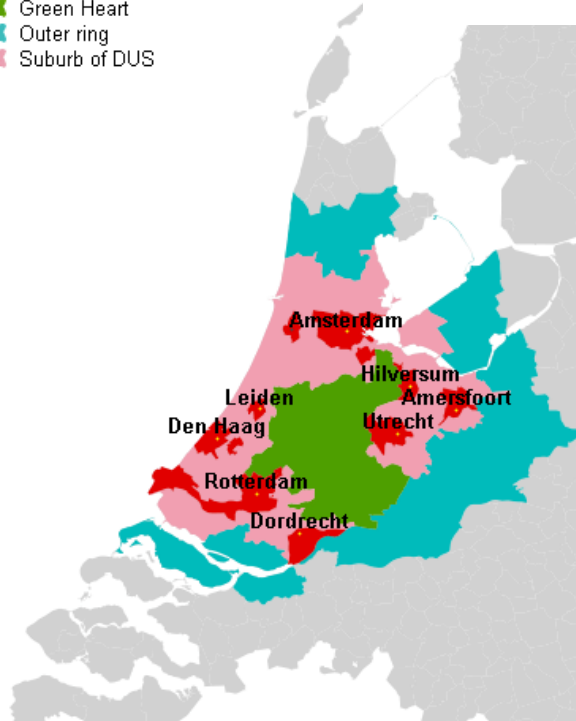

RAHANDUSMINISTEERIUM

„KUIDAS KALEVIPOEG „KALEVIPOJAD“ JÕGEVAMAALE MEELITAS – RAMMUS MAA JA MÕNUSAD (ELU)MAASTIKUD.“

TAIVO TALI

Rahandusministeeriumi
REHO Jõgeva talitus

TARTU PLANEERIMISKONVERENTS
Dorpat, Tartu, 7. november 2019

Kalevipoeg – Eesti esimene (maastiku)planeerija, samas ka planeeringute elluviija

Kokku 120 vagu

Töö jätkub....

Kreutzwald Kalevipoja künnivagusid imetlemas

- Kujundas maastikku
- Ilustas kividega

- Tekitas magamiskülasid
- Rajas linnasid

GREEN (AGRICULTURAL) HEART OF NETHERLANDS

Classification of the Randstad municipalities

- Core of DUS
- Green Heart
- Outer ring
- Suburb of DUS

GREEN (AGRICULTURAL) HEART OF ESTONIA

Keskmine kasutuseta
põllumajandusliku maa pindala

UUED TAIMEKULTUURID

(sojauba, kaunviljad, sorgo, tatar, läätsed, metsik riis, humal, endofüütide kasutamine) ja harimisvõtted

Hops at Rogue Farms hop field in Independence, Oregon

Biogaas Biometaan Bioetanool