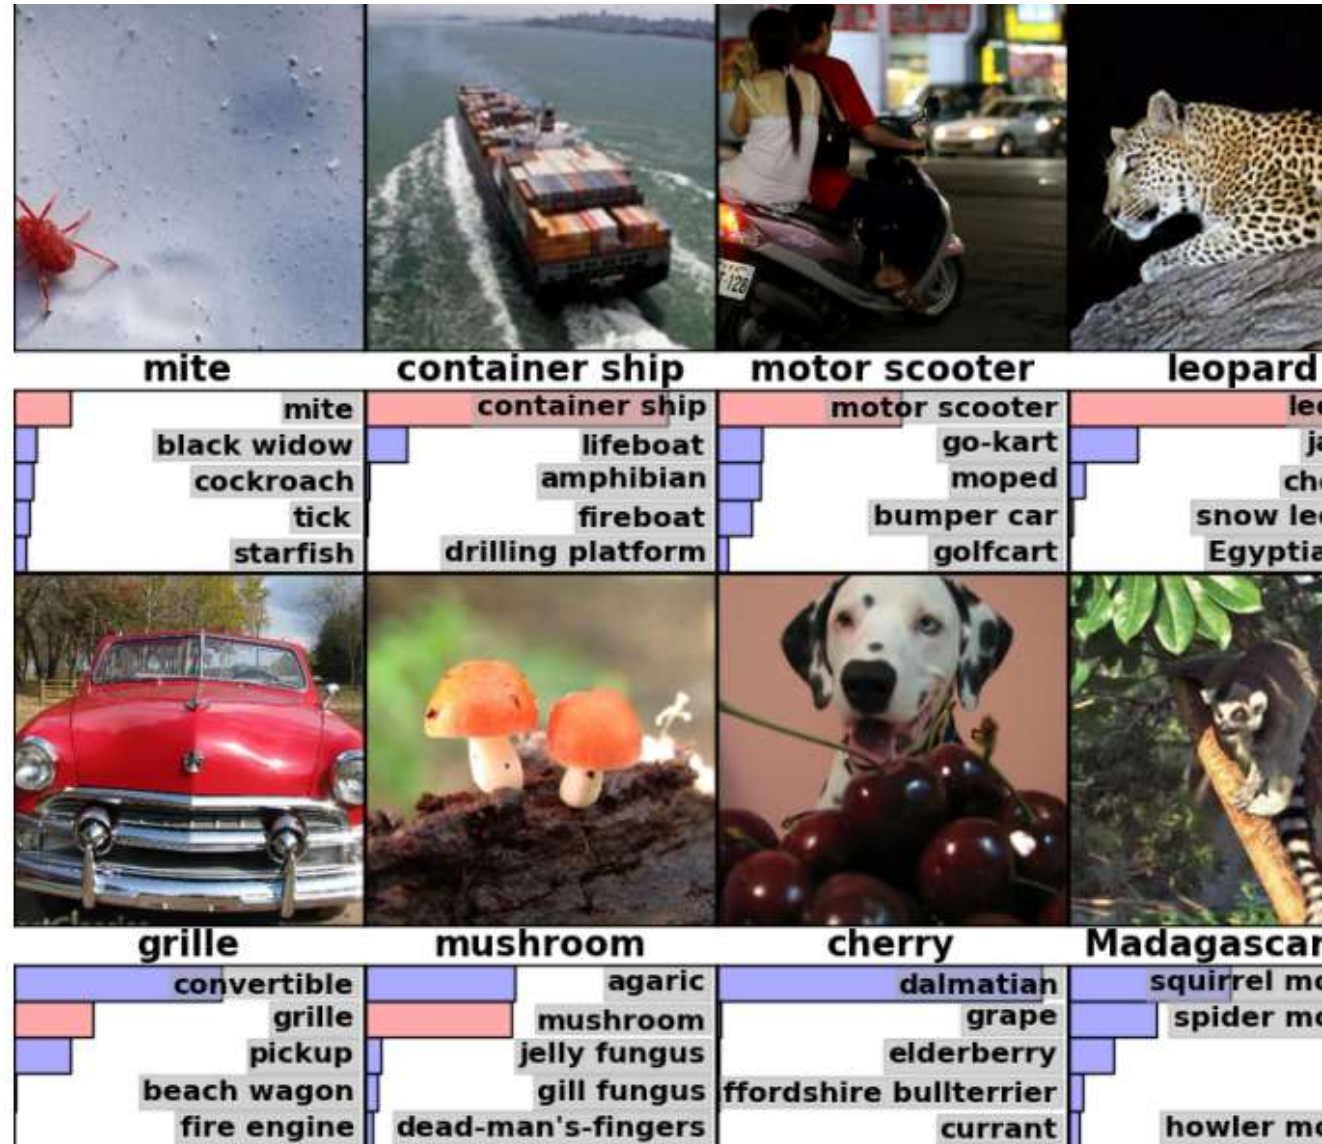

#MAA
#RUUM
#MARU

Loomes koos
ühist tulevikku

MAA-AMET

TEHISARU – RUUMIANDMETE TOOTJA KULLAPADA?

Lea Pauts

Käsitsi tehtava töö
mahu vähendamine

Inimkesksed ja
efektiivsed avalikud
teenused

Juhtiv tehisintellekti
rakendaja maailmas

2012 AlexNet
 masinnägemine,
 närvivõrgud

2022 ChatGPT
 keelemudel

2020

asukohateave
ärihuvid

piisav
kaardistamata
aladel

<https://tech.facebook.com/artificial-intelligence/2020/3/map-with-ai-updates/>

Soome FGI

Ehitised

Teed

Vooluveekogud

Muutused

3D andme- tootmine

Andmehõive
mitmekesistamine

Andmemudel

Andmete ajakohasus