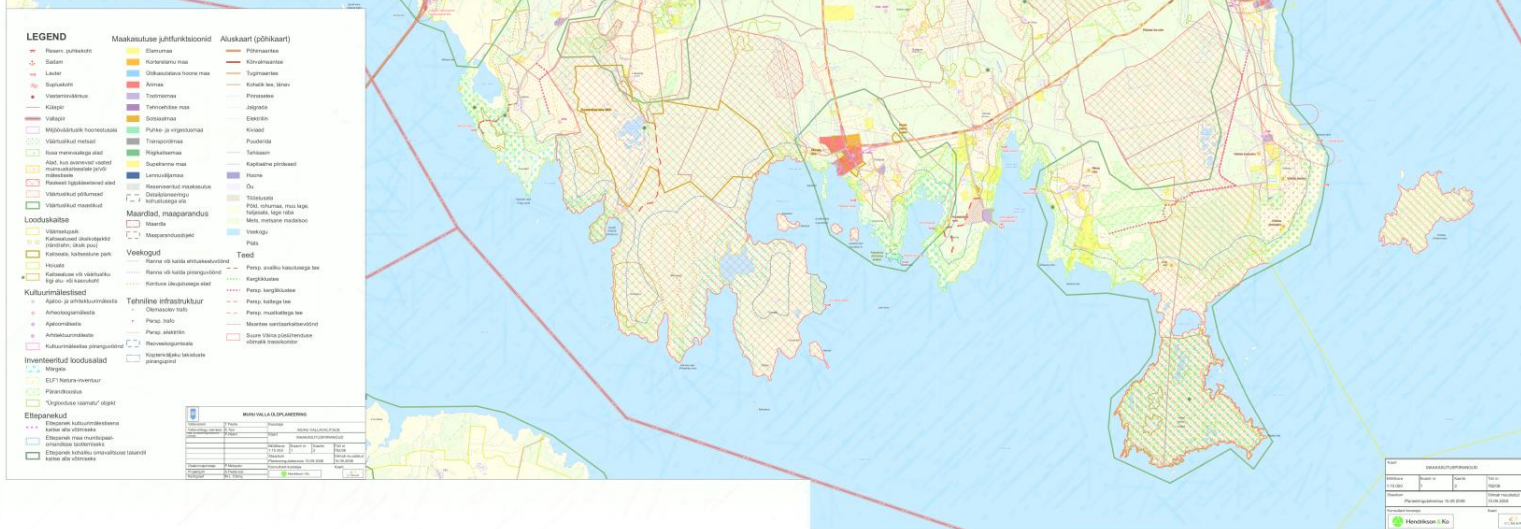

Muhu valla uus üldplaneering

- Koostamine algatatud 2016.a. veebruaris
- Algamise ajendid:
 - Ajale jalgu jäänud ehituslikud piirangud
 - Väärtsulike põllumaade regulatsioon ja erandite suur hulk
 - Sillatrassid
 - Planeeringute suuna muutus
 - Muud väiksemad igapäevatoos välja tulnud kitsaskohad