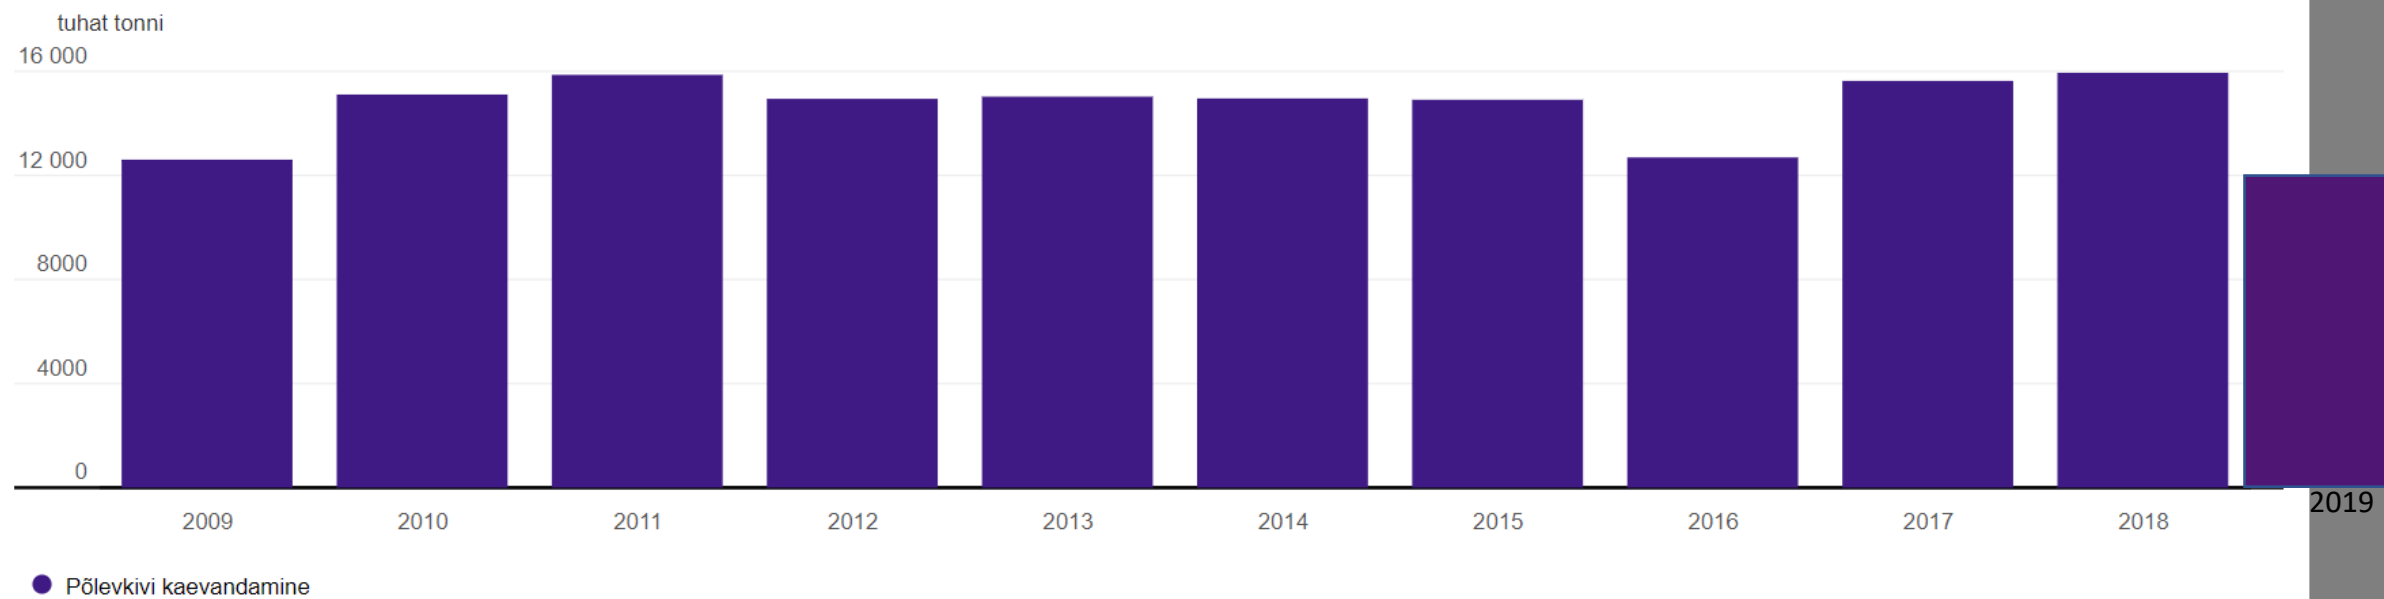

KAEVAN
KIVOLI

KIVIÕLI

ELDON

Line	Direction	Time	Platform
100	→	10:00	1
	←	10:15	2
200	→	10:30	1
	←	10:45	2
300	→	11:00	1
	←	11:15	2

Põlevkivi kaevandamine | 2009–2018

Allikas: statistikaamet

Vaata interaktiivseid graafikuid: <https://juhtimislaud.stat.ee/dashboard/7>