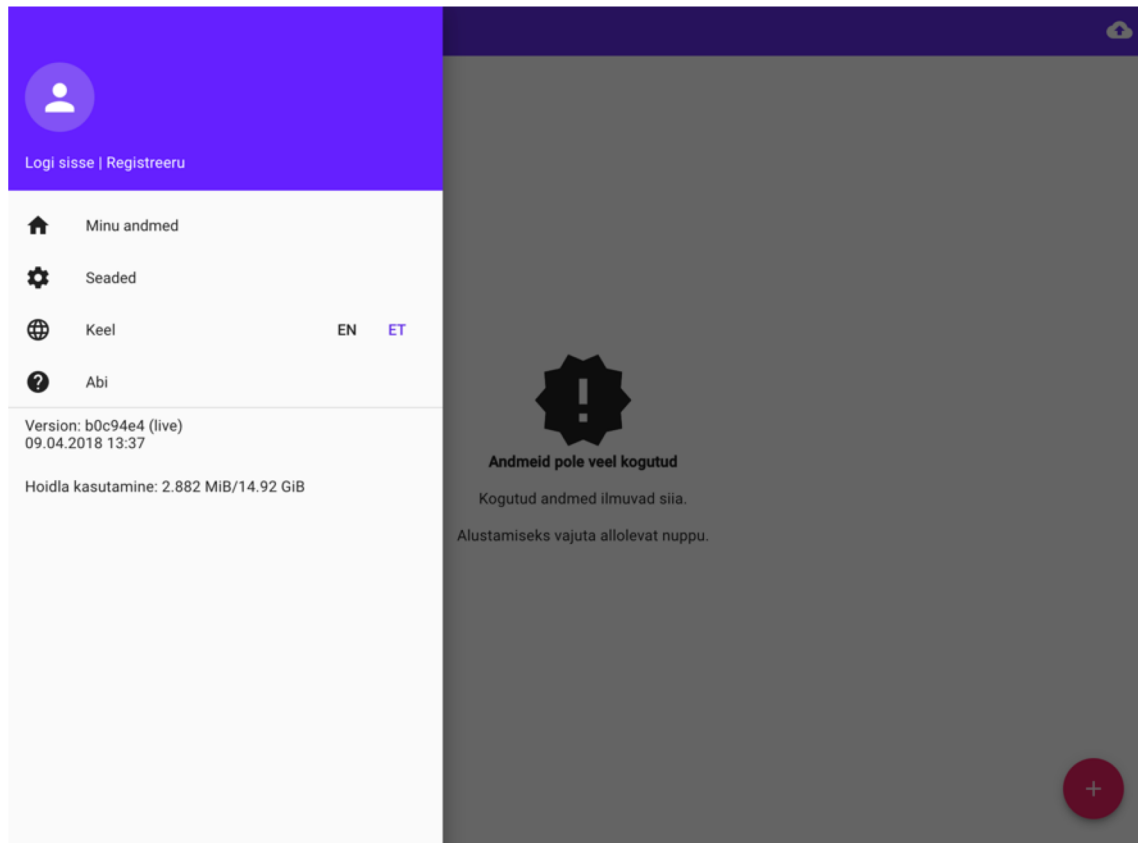

Vaatlusrakendus Legulus

- Registreeri end kasutajaks!
- Sama kasutaja töötab ka plutof.ut.ee töölaual ja vastupidi: PlutoF kasutajaga saab ka Legulust kasutada