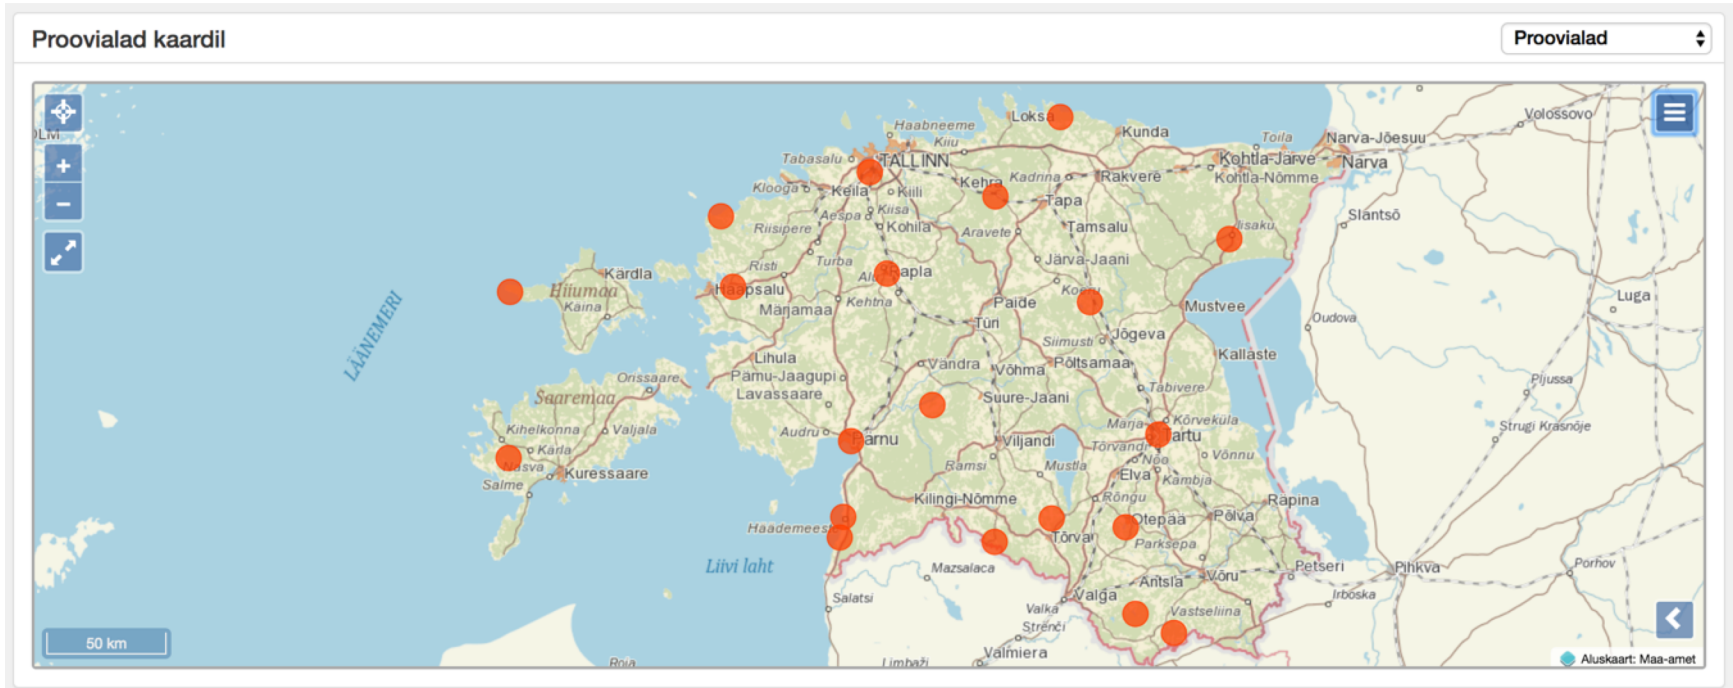

Estonian Breeding Bird Atlas

Distribution maps

Atlas of the Estonian Flora

Observations

elurikkus.ee

Haudelindude levikuatlas

Levikukaardid
Rutude liiginimestikud

Eesti taimede levikuatlas

Vaatlused
Eksemplarid
Avasta ruudustiku kaudu

Harrastusteadus

Eesti taimevaramu projekt
Üle-eestiline loodusvaatluste maraton

Helivaatlused

Sihktiivaliste helivaatlused
Lindude helivaatlused

Teated

Eesti Looduseuurijate Selts

Loodusharidus

Eluslooduse uurijad

Harald Haberman
Erast Parmasto

Vaatlusalad ilmuvad Loodusvaatluste maratoni projekti lehele

Iga vaatlusala kohta:

- Vaadeldud liigid
- Vaatluste arv

Kuidas andmed sinna saada?