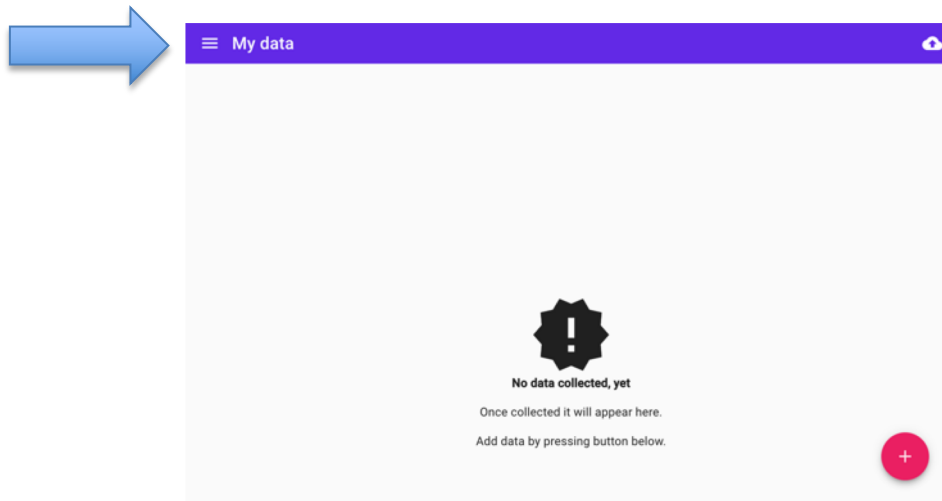

Loodusharidus

Eluslooduse uurijad

Harald Haberman
Erast Parmasto

Vaatlusalad ilmuvad Loodusvaatluste maratoni projekti lehele

Iga vaatlusala kohta:

- Vaadeldud liigid
- Vaatluste arv

Kuidas andmed sinna saada?

- Vaatluste rakendus Legulus
 - Kirjuta telefoni/arvuti veebibrauseri aadressiribale: legulus.tools
 - Juhendi leiad: [Loodusfestival.ee/Legulus](https://loodusfestival.ee/Legulus)

Vaatlusrakendus Legulus