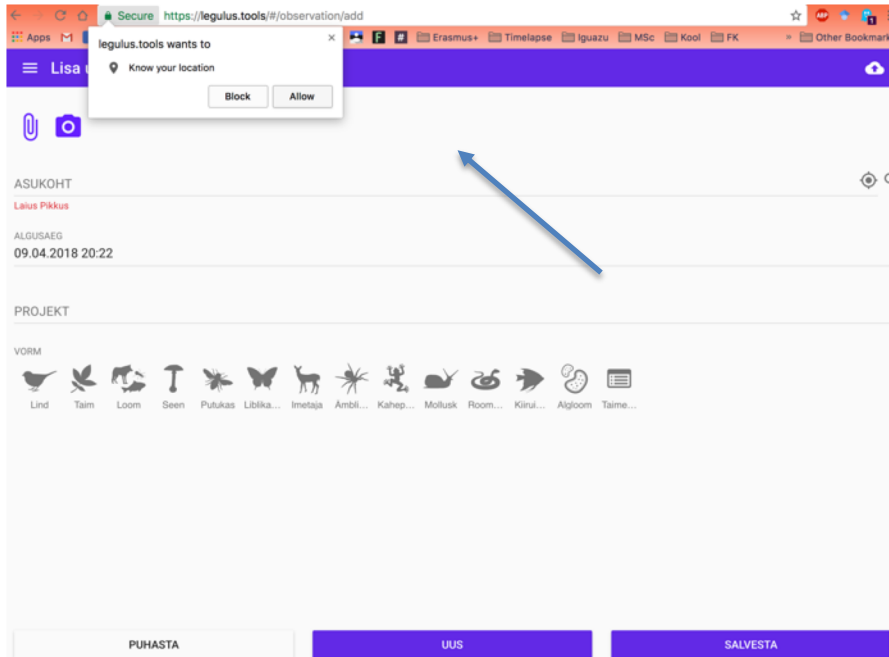

Vaatlusrakendus Legulus

- Nii arvuti, telefoni kui nutitahvli kasutamisel:
  Luba asukoht/ lülita GPS sisse
  - Legulus seob sinu vaatluse sinu asukohaga