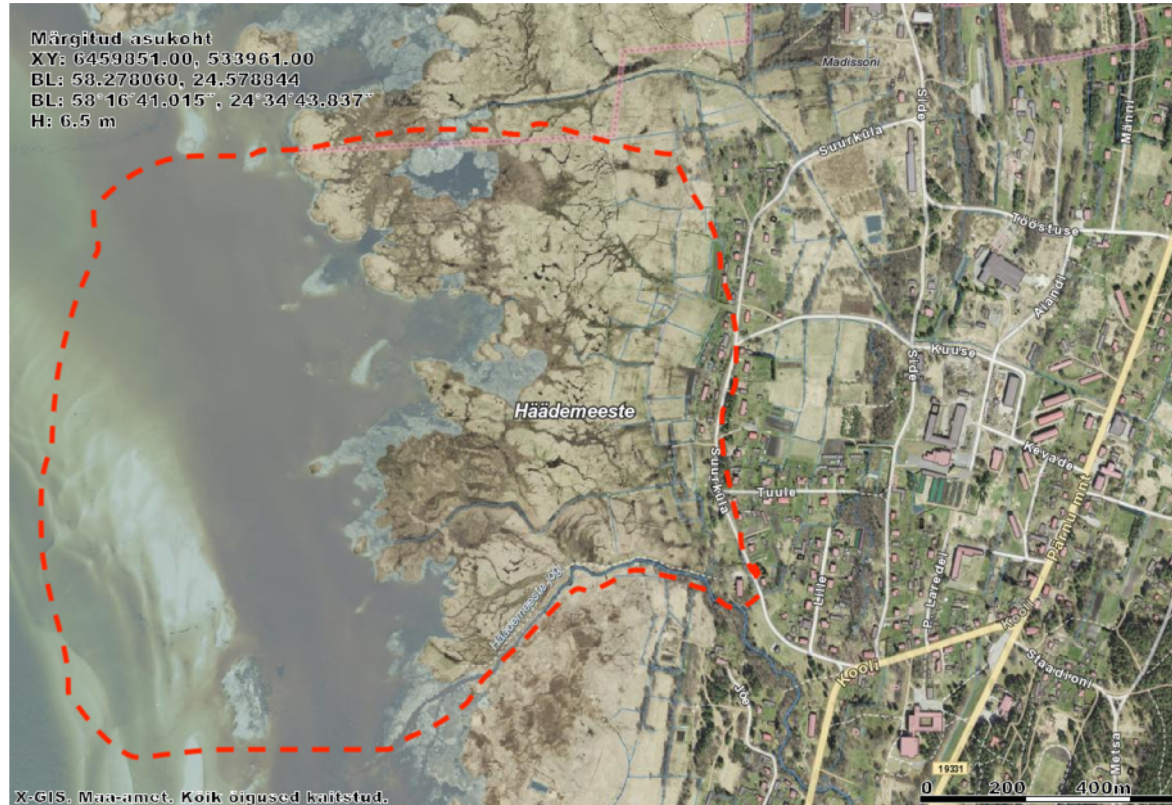

NB! Kui kasutate vormi LIND

Kui ei tea linnu tegevust, siis märgi sinna PAIKNE

Või kasuta vormi "Loom"

Vaatlusrakendus Legulus

The screenshot shows the 'Minu andmed' (My data) section of the Legulus application. It features a purple header bar with a menu icon and the text 'Minu andmed'. Below the header, there is a list of requests. Each request entry includes a title, a status indicator (a red circle with a white dot), a timestamp, and a location. To the right of the list, there is a button labeled 'Vaatluste üleslaadimine' (Upload requests) with a blue arrow pointing to it. The button has a cloud upload icon and a trash icon next to it. The list contains three entries: 'metsvint' (status: red circle with white dot, timestamp: 9.4.2018 20:38), 'harilik vaher' (status: red circle with white dot, timestamp: 9.4.2018 20:40), and 'muustrastas' (status: red circle with white dot, timestamp: 9.4.2018 20:38). All locations are 'Veski 32, 50409 Tartu, Estonia'.

- Mingi kindel piirkond/piirkonnad
 - Matkarada ja ümbrus
 - Park/roheala
 - Mingi muu kohalikele oludele sobiv valik
- Vaatlejatele ja korraldajatele huvitav
- Läbitavus mõistlik

Vaatlusala valimine

- Maa-ameti, Google Mapsi vms kaart
 - <https://geoportaal.maaamet.ee/>; <https://www.google.com/maps>
- Ligikaudne ala
 - Tulemuste seostamine vaatluspunktiga
 - Andmete võrdlus tulevikuks