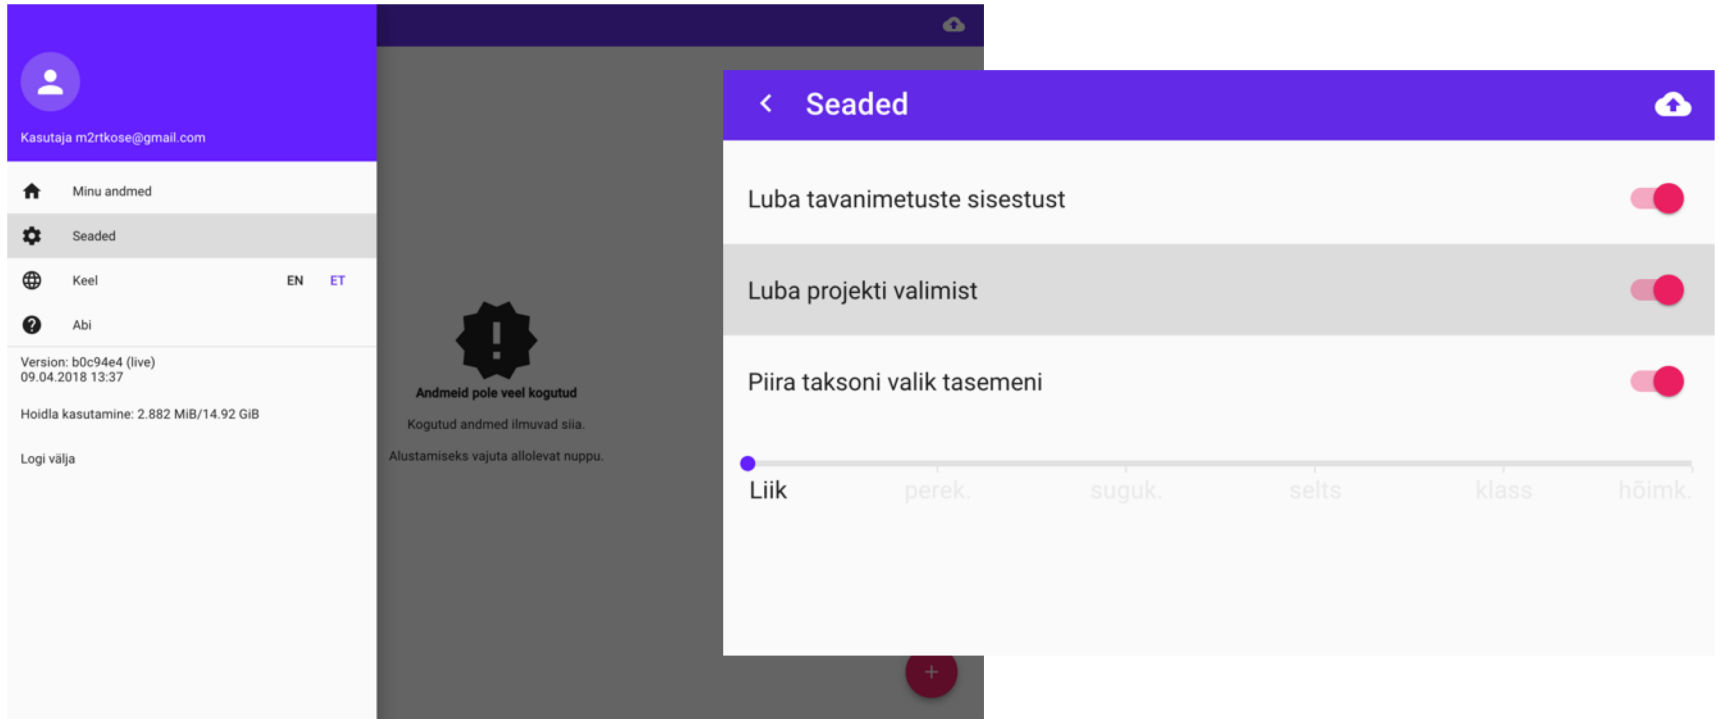

E-posti aadress*
Sellele aadressile saadetakse registreerumise kinnitus

PAROOL*
Min. 8 tähemärki, numbrid

KINNITA PAROOL*

REGISTREERU

- Oluline on emaili kasutades registreerumine kinnitada!
- Loodud kasutaja seotakse elurikkuse töölauaga PlutoF
 - plutof.ut.ee
- Kui emaili link suunab Sind PlutoF-i, siis sulge see ja naase Leguluse rakendusele ja logi sisse

Vaatlusrakendus Legulus

- Tee kõik valikud aktiivseks
- "Piira taksoni valik tasemeni: liik"
Nt kirjutad purav... →
rakendus pakub: puravik; puravikulised; puravikulaadsed
Kui lülitad välja, siis pakub KÕIKI taksoneid